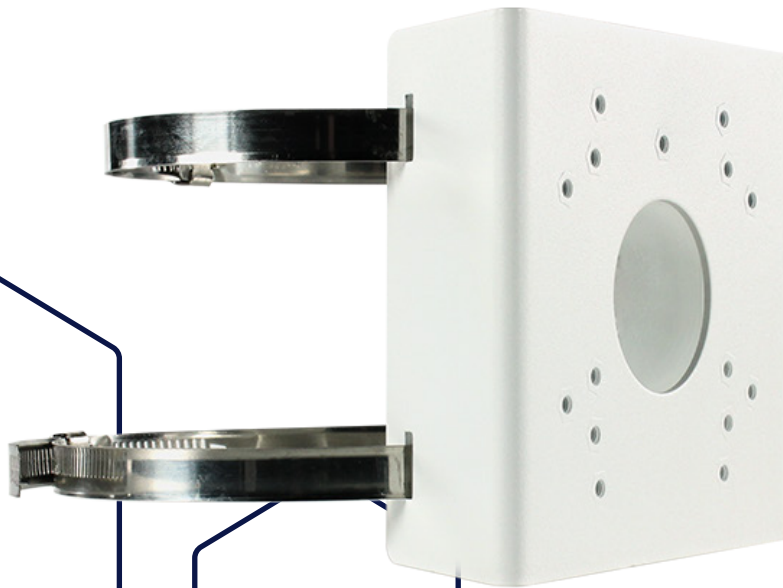

Accessoires

SP500C

VIZEO

Support avec des colliers pour poteau

Pour poteau de diamètre 130 à 152 mm

Compatible avec toutes les caméras Vizeo (nécessite un SP50HD)