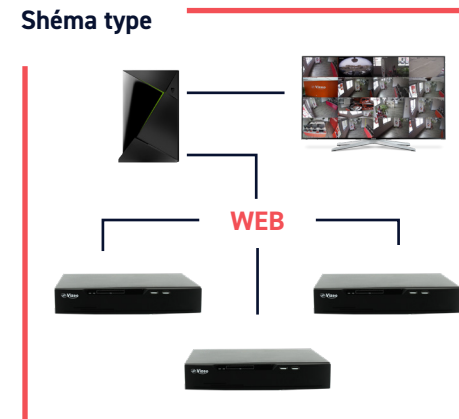

ATV01 - Android TV & MyVizeo TV

Extention d'affichage

- 2 x USB 3.0
- 1 x HDMI
- Port ethernet
- WIFI

Shéma type

Type	Passerelle Multimédia
Modèle	Nvidia Shield
Processeur	Nvidia Tegra X1 avec 256 coeurs
Capacité	16 Go
RAM	3 Go
Wifi	802.11 ac (2.4GHz/5Ghz)
Bluetooth	Oui
Système d'exploitation	Android avec Android TV et Google Cast (Chromecast intégrée)

Port Ethernet	x 1
HDMI	2.0b x1
USB 3.0	x 2
Micro USB 2.0	x 1
Télécommande	Équipée d'un micro pour la recherche vocale elle permet de contrôler le volume et la puissance
Autre	IR receiver